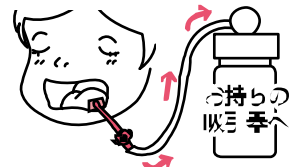

指で吸引のオン・オフが簡単!

日本の吸引器の
規格に合わせた
コネクター
(φ5mm~)

ハートを
指でふさぐと
吸引スタート!
離せば
吸引オフ!

お手持ちの
吸引器のホースへ

山部歯科医院
山部一実先生共同開発

むせの軽減が
期待できます。

薬、手術の方への口腔ケアに必須のアイテムである吸引タイプのスポンジブラシがこの最新タイプの口腔ケア関連商品の開発では先進的な「ファイン株式会社」から新発売が実現しました。その理由が「吸引」は、口腔ケアの際に口腔内に滞留した唾液の吸引を行うことが、口臭のケアが可能であり、また口腔ケアの「ハンド」アクションにも活用でき、歯磨きのクレンジングが期待できます。その理由が「吸引」は、吸引器に利用可能です。

3ステップの簡単口腔ケア

ステップ①

吸引器につなぐ

ステップ②

お口の中を磨く

ステップ③

吸引器が汚れを吸い上げる!

吸ヒリ吸引歯ブラシも新発売!

弊社従来品よりずっと使いやすくなりました!

- ハンドルが長くて持ちやすい
- 選べる毛のかたさ「やわらかめ」と「ふつう」
- カワイイ指押さえつき
- もちろんコンパクトヘッド
- カテーテルのない歯ブラシもまとめ買い!
- miniタイプもあります!

ファイン株式会社

140-0013 東京都目黒区八木3-8-17
TEL 03-3761-5147
http://www.fine-revolution.co.jp